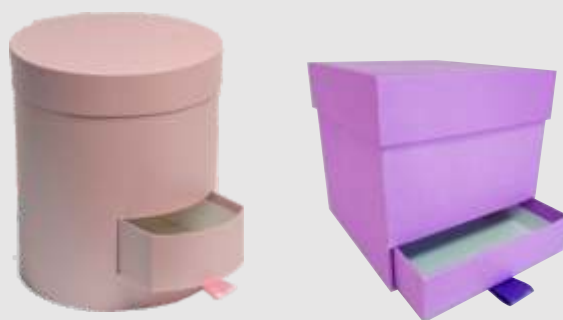

Короб шляпный с выдвижным ящиком

Размер, см	Цена, руб
D25*H30	520
D20*H25	440
D20*H20	420
D18*H20	365
D15*H20	275
23*23*23	500
15*15*15	305