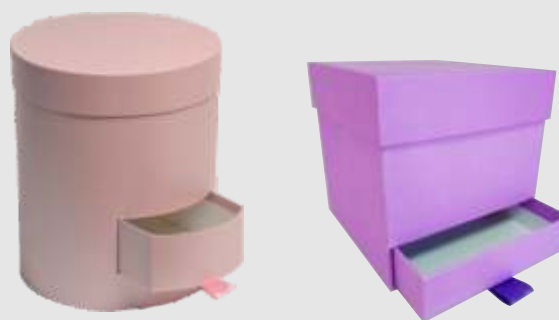

Короб шляпный с выдвижным ящиком

Размер, см	Цена, руб
D25*H30	520
D20*H25	440
D20*H20	420
D18*H20	365
D15*H20	275
23*23*23	500
15*15*15	305